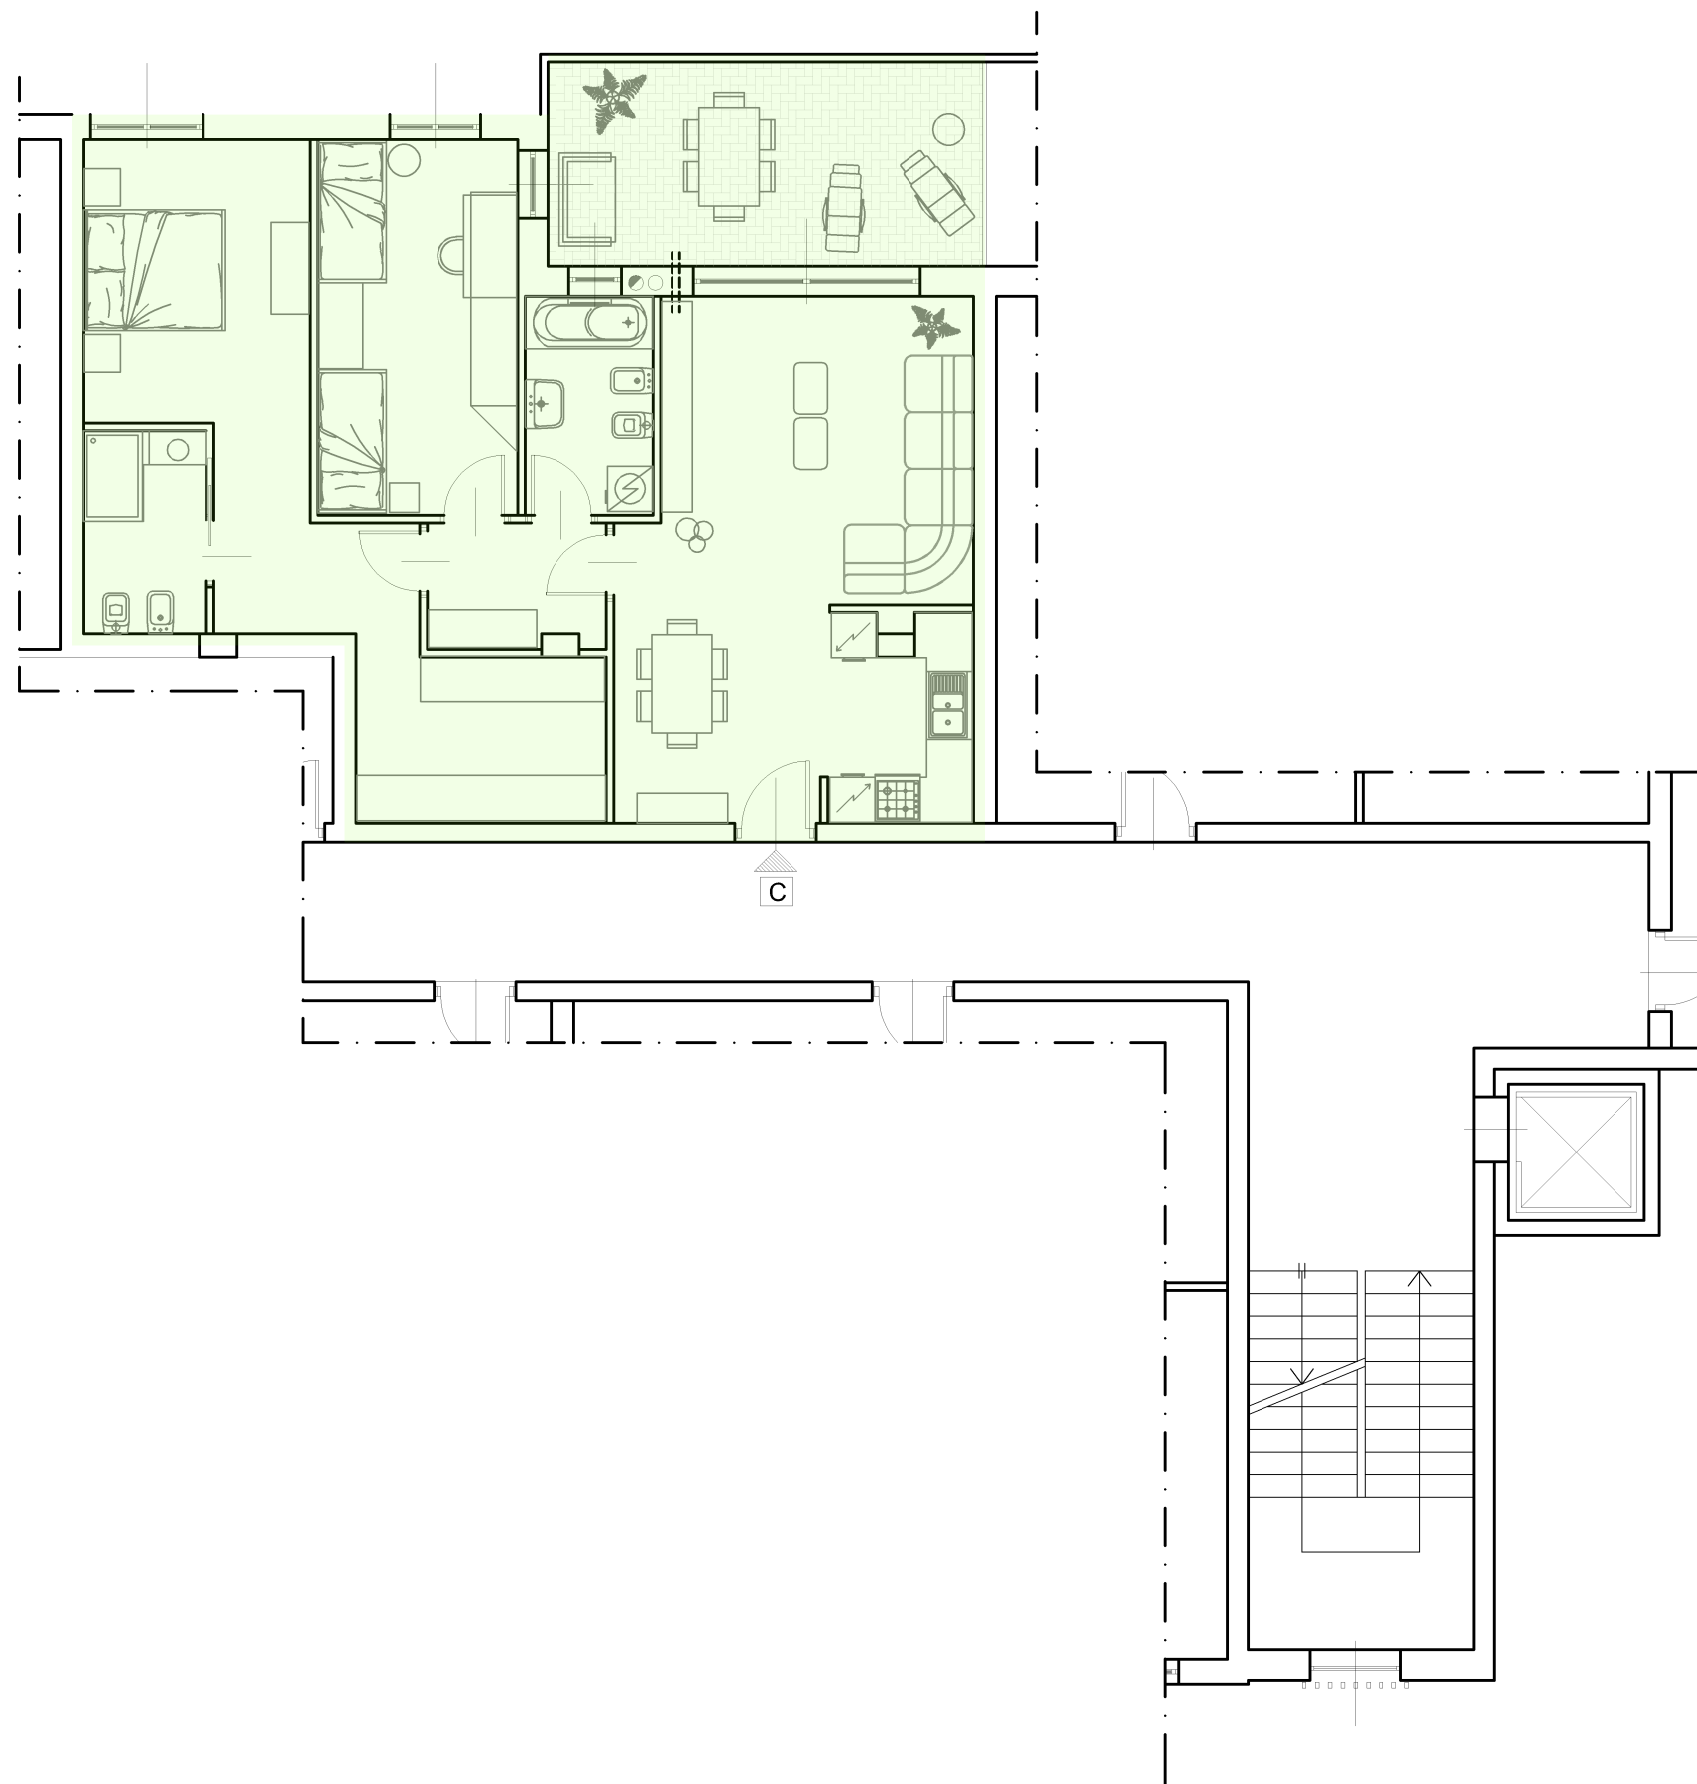

VIA CRESPI 23 - CAPRIATE S.G. - APPARTAMENTO C

Superfici

App. C = 97,00 mq
terrazzo = 16,00 mq