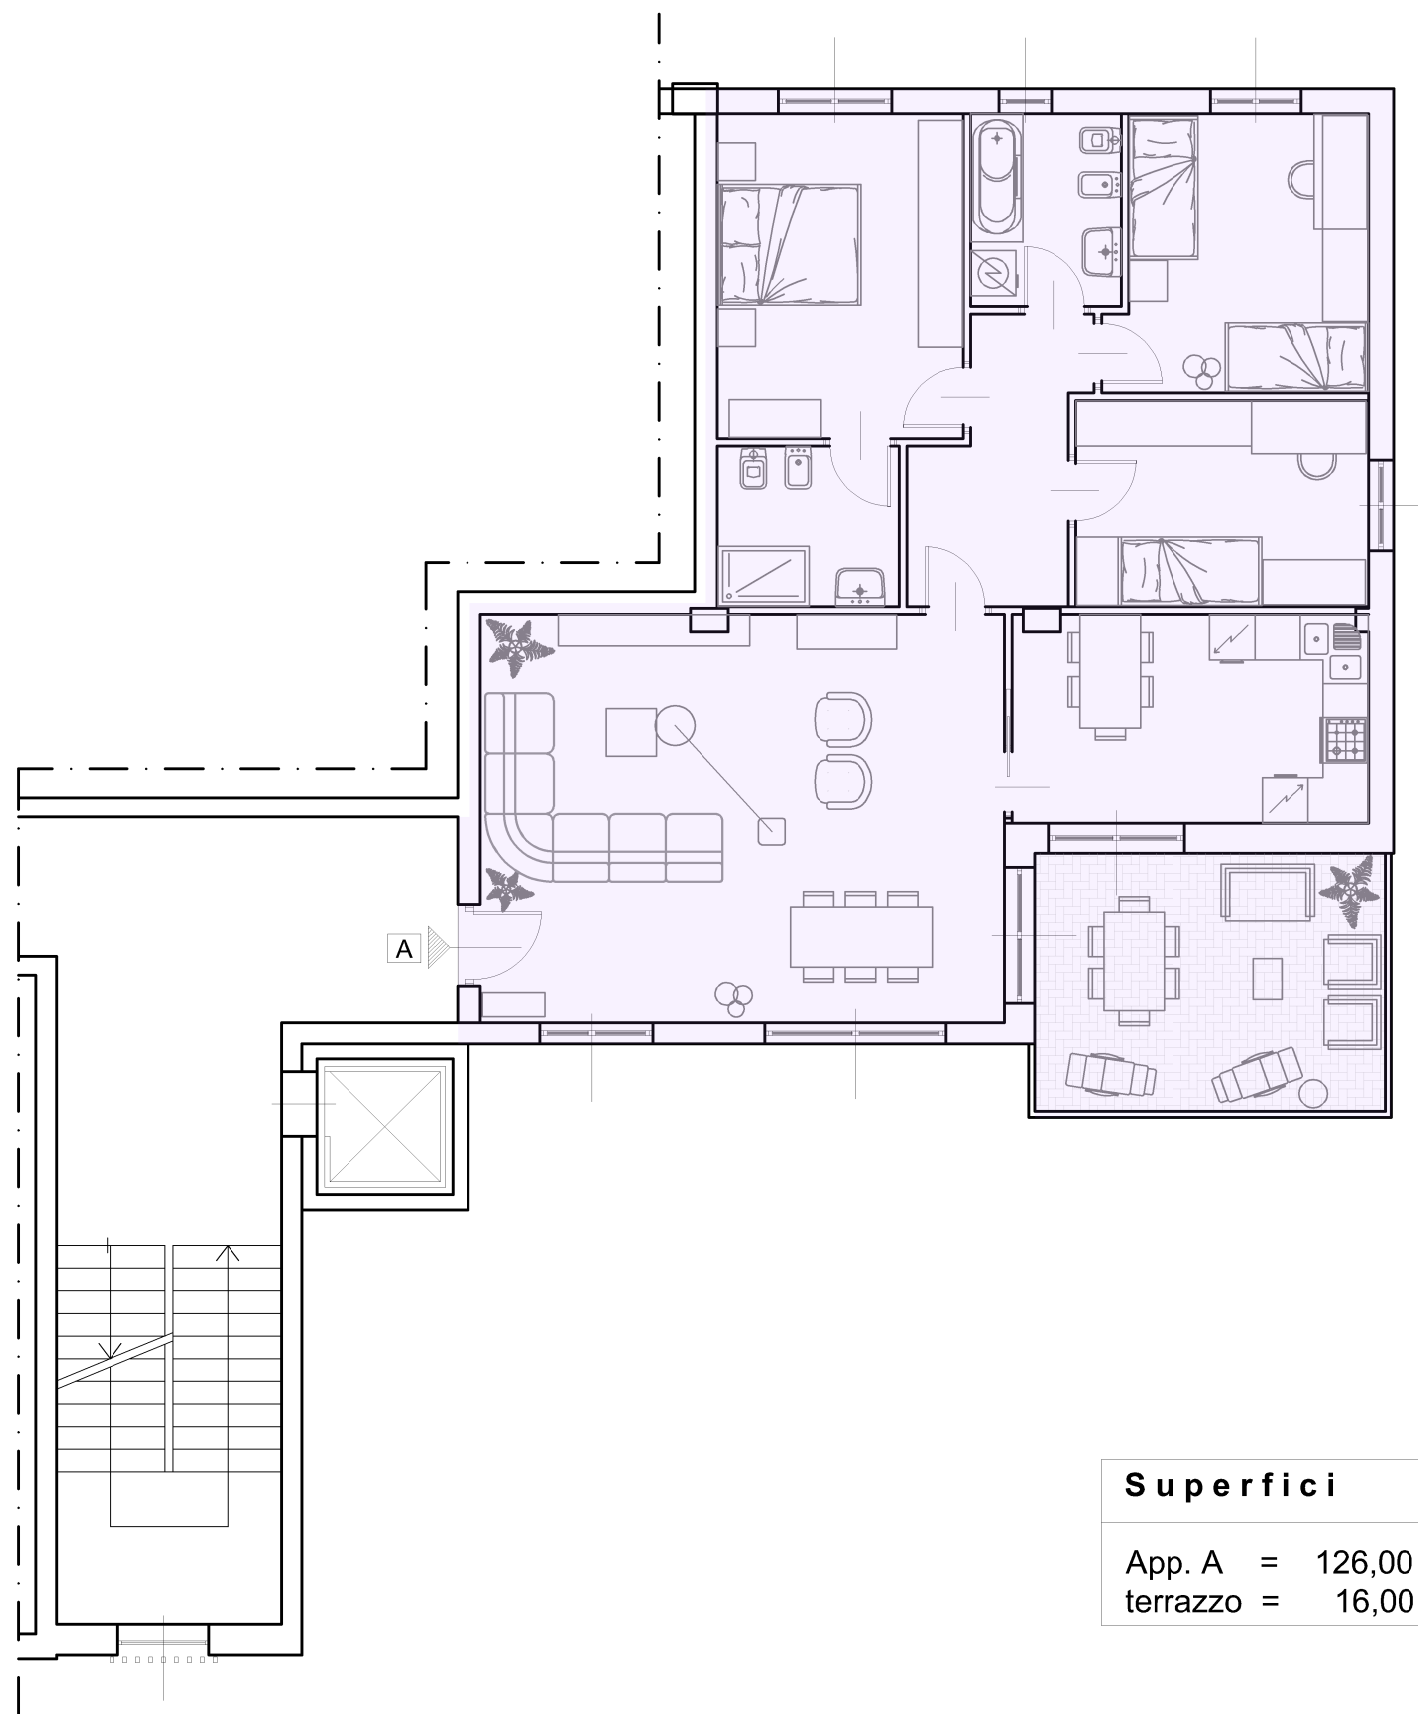

VIA CRESPI 23 - CAPRIATE S.G. - APPARTAMENTO A

Superfici	
App. A	= 126,00 mq
terrazzo	= 16,00 mq