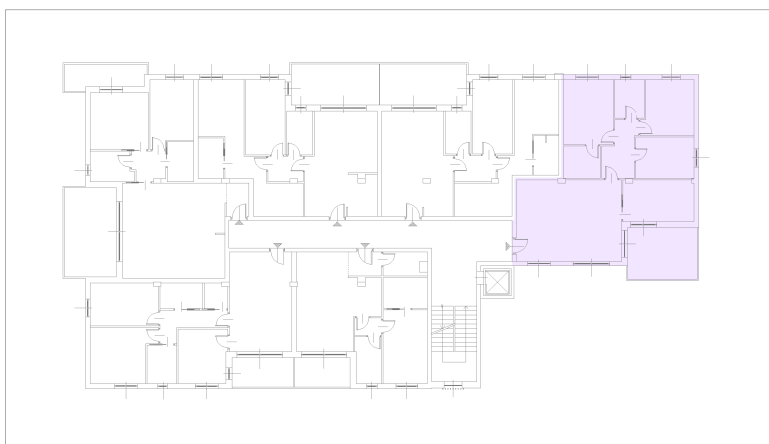

VIA CRESPI 23 - CAPRIATE S.G. - APPARTAMENTO A

Superfici	
App. A	= 126,00 mq
terrazzo	= 16,00 mq