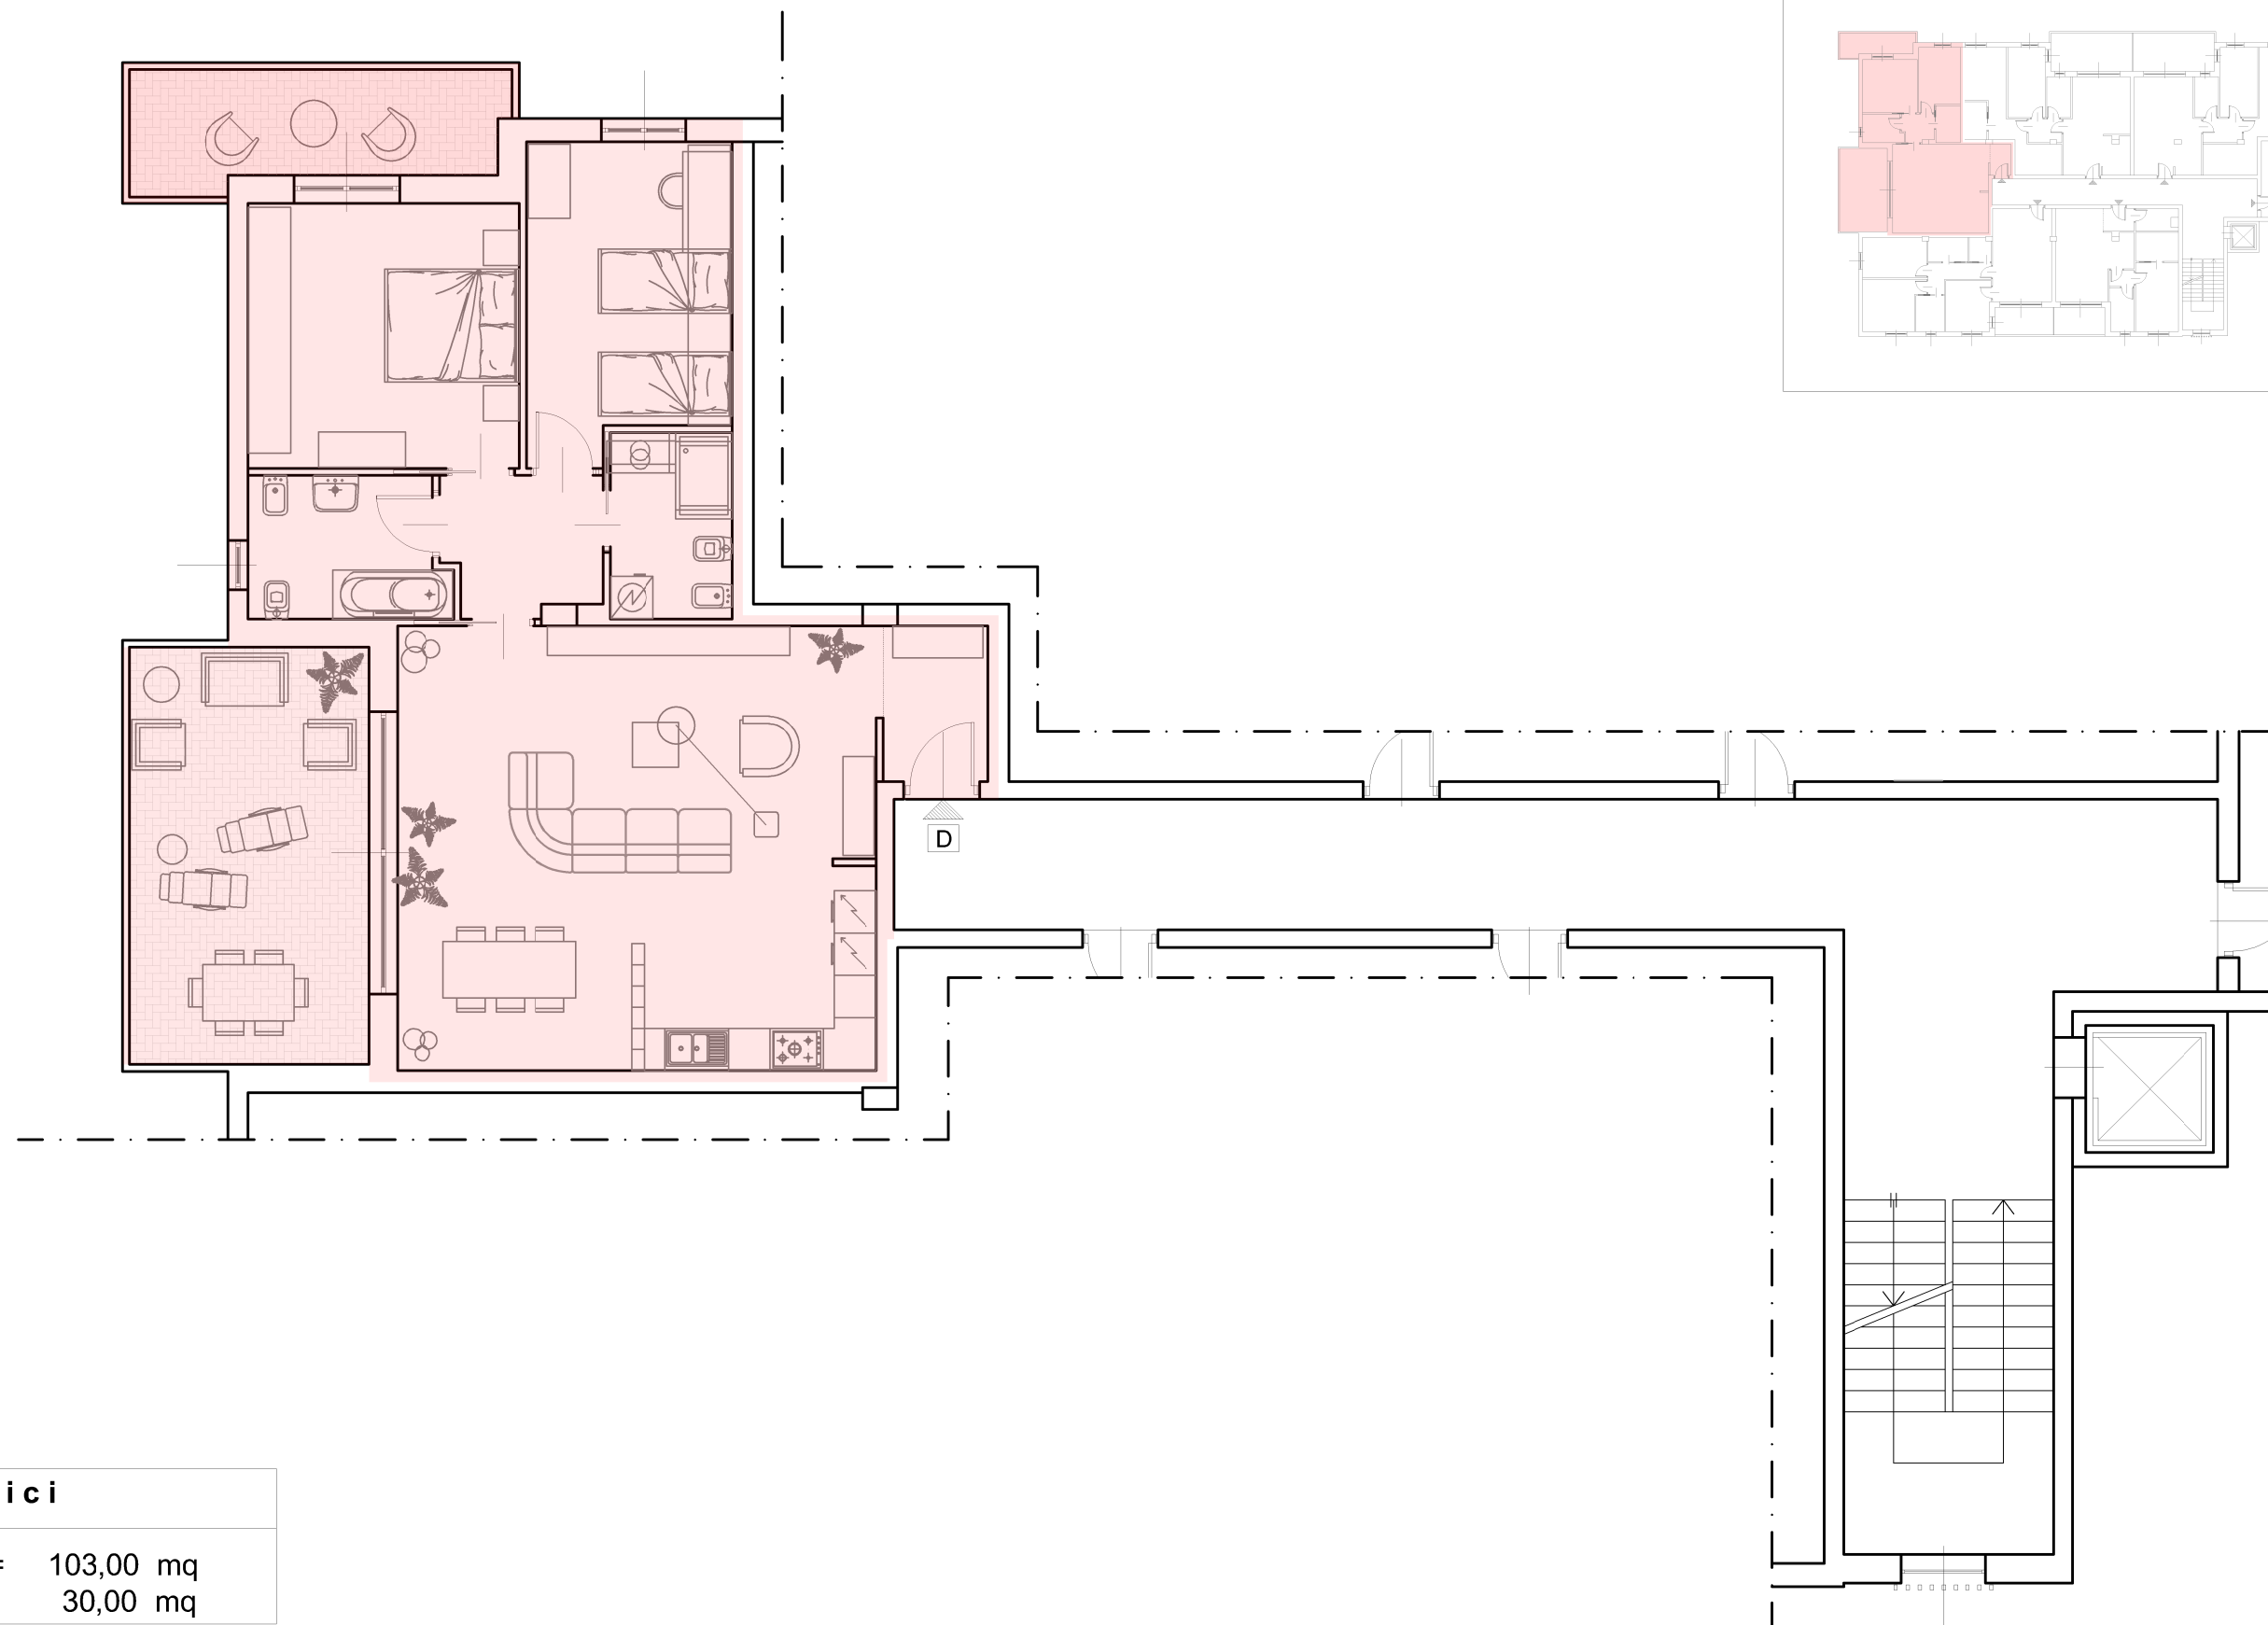

VIA CRESPI 23 - CAPRIATE S.G. - APPARTAMENTO D

Superfici	
App. D =	103,00 mq
terrazzi =	30,00 mq